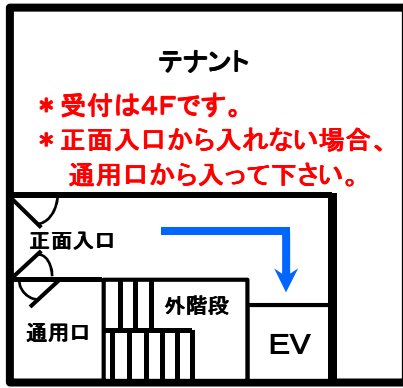

東京都墨田区錦糸2-13-2 TYビル

- ・JR錦糸町駅から徒歩6分  
北口左側から「交番」前の信号を渡り、「喫茶マウンテン」を右折、6区画直進し右側
- ・東京メトロ半蔵門線錦糸町駅から徒歩5分  
出口4から「ひがしん」前の信号を渡り、3区画直進し左側
- ・蔵前橋通りから  
太平2丁目交差点から駅方面に曲がり、1つ目の信号左折、2区画目右側角
- ・京葉道路から  
錦糸町駅前交差点から押上方面に曲がり、3つ目の信号を左折、1つ目の信号を過ぎて左側奥の角